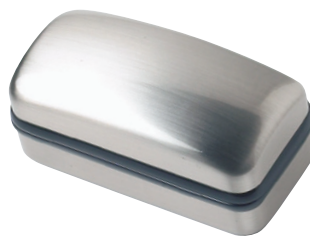

# Links

Linea di astucci per gemelli in metallo dal design brevettato con bordura gommata nera.

Inserti interni neri con fodera in satin bianco.

Disponibile in quattro finiture.

Personalizzabile internamente e/o esternamente con un minimo di 100 pezzi assortiti.

## Mirror Chrome

Astuccio per gemelli con finitura cromata a specchio

75 x 37 x 32mm

€2.16<sup>cad</sup>

Qtà box 10

## Gunmetal

Astuccio per gemelli con finitura color canna di fucile

75 x 37 x 32mm

€2.16<sup>cad</sup>

Qtà box 10

## Brushed Steel

Astuccio per gemelli con finitura in acciaio spazzolato

75 x 37 x 32mm

€2.16<sup>cad</sup>

Qtà box 10

(Disponibile fino ad esaurimento scorte)