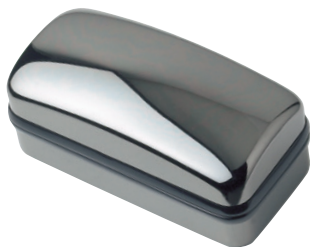

# Links

Linea di astucci per gemelli in metallo dal design brevettato con bordura gommata nera.

Inserti interni neri con fodera in satin bianco.

Disponibile in quattro finiture.

Personalizzabile internamente e/o esternamente con un minimo di 100 pezzi assortiti.

## Mirror Chrome

Astuccio per gemelli con finitura cromata a specchio

75 x 37 x 32mm

€2.16<sup>cad</sup>

Qtà box 10

## Gunmetal

Astuccio per gemelli con finitura color canna di fucile

75 x 37 x 32mm

€2.16<sup>cad</sup>

Qtà box 10

## Brushed Steel

Astuccio per gemelli con finitura in acciaio spazzolato

75 x 37 x 32mm

€2.16<sup>cad</sup>

Qtà box 10

(Disponibile fino ad esaurimento scorte)